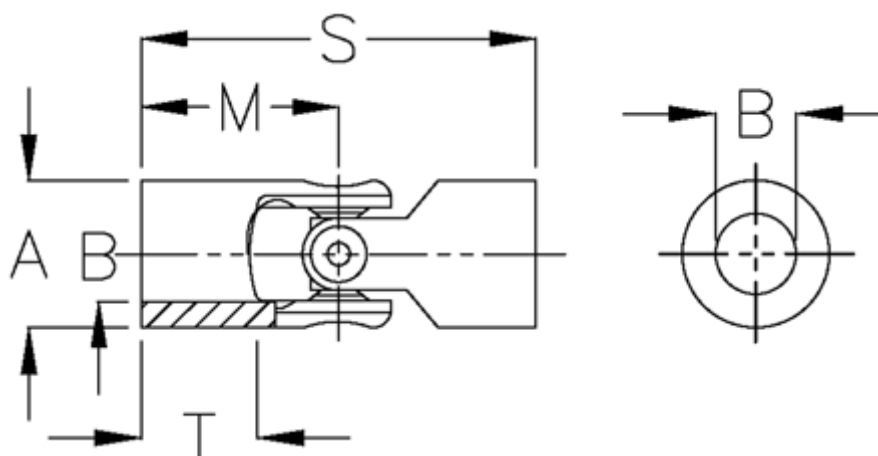

Varenummer: 07650400  
Beskrivelse: Enkelt krydsled med nåleleje  
0.650.400

## Mål

A	= 50
B H7	= 32
M	= 66
MD max. Nm	= 120
s	= 132
T	= 40